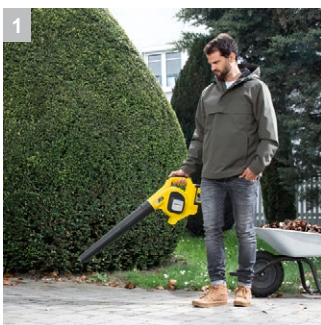

## LBL 4 Battery

Мощная и мобильная: аккумуляторная воздуходувка 36 В с двухступенчатой регулировкой мощности обеспечивает максимальную скорость потока воздуха 250 км/ч, а также эргономично помещается в руке. Поставляется без аккумулятора и зарядного устройства.

### 1 Выдувная труба

- Эффективное удаление листвы и мусора вокруг дома и в гараже.

### 2 Съемная плоская насадка

- Насадка для локальной уборки позволяет, например, сдувать листву в кучи.

### 3 Наконечник-скребок

- Влажную листву и примятую грязь можно отделить скребком.